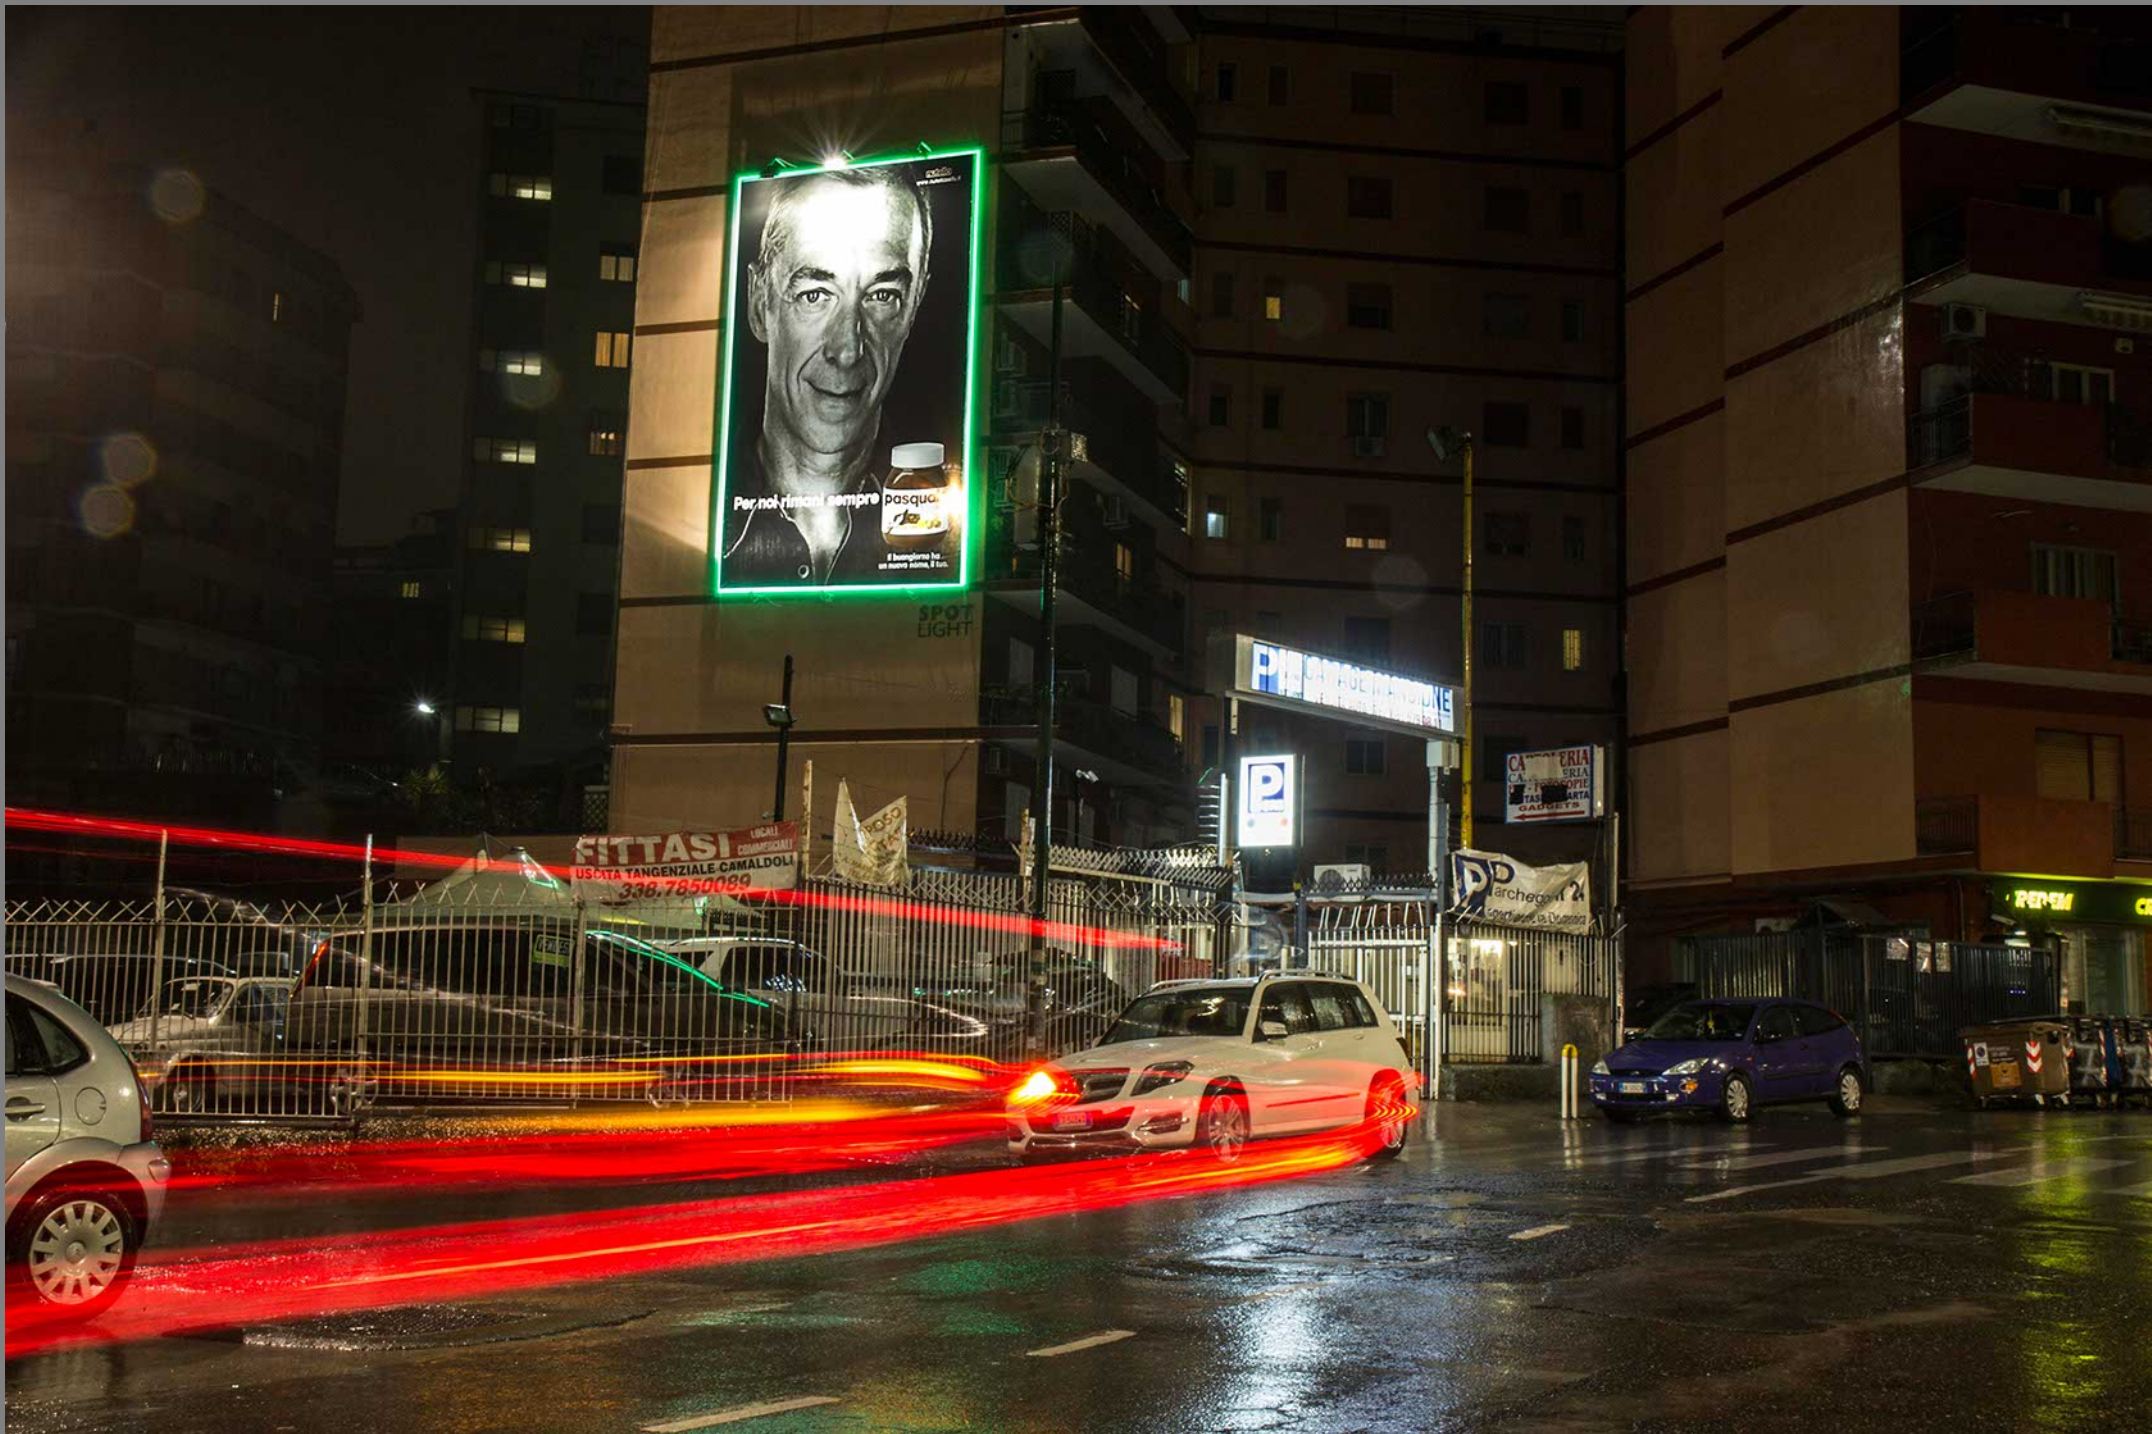

VIA SIMONE MARTINI VERSO VOMERO CENTRO STADIO COLLANA 6X9MT